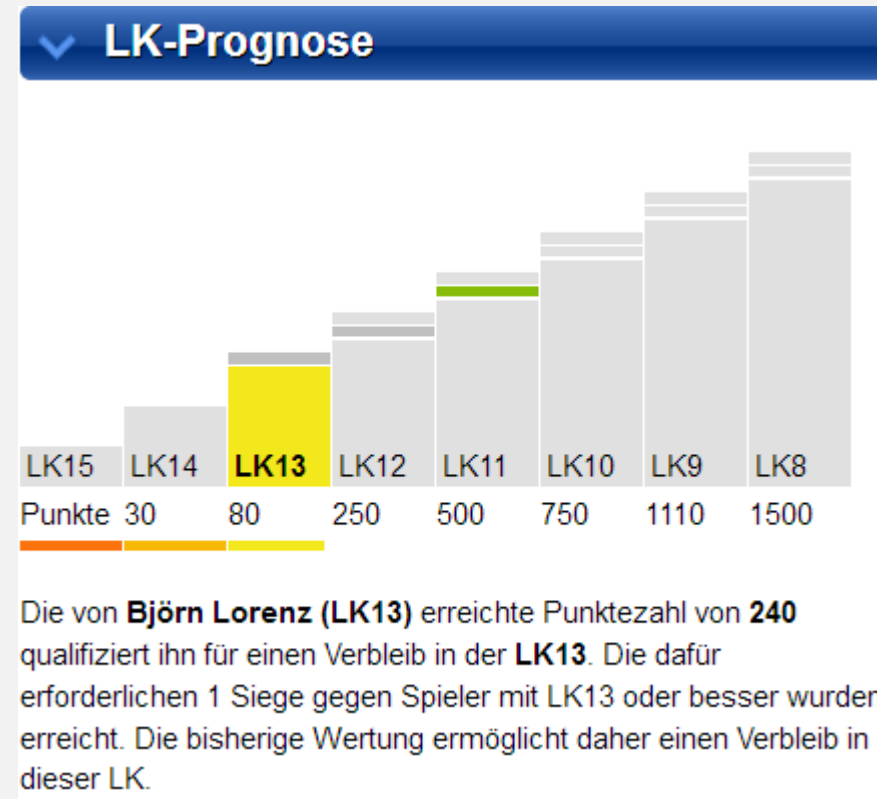

LK = Leistungsklassen = Spielstärke

Voraussetzung: ID-Nummer des DTB und Ersteinstufung (beides erledigt der Verein für Euch)

→ wie bekomme ich meine ID-Nummer heraus?

***Meldelisten und MyBigPoint
oder
Sport- & Jugendwarte***

LK = Leistungsklassen = Spielstärke

Punkte sammeln, aber wie?

Bonuspunkte:

Siege bei Punktspielen (Einzel und Doppel)

Teilnahme Meisterschaften

Sieg gegen	LK Differenz	Punkte
LK1 ... LK11	2 und mehr LK besser eingestuft	150 Punkte
LK12	eine LK besser eingestuft	100 Punkte
LK13	in gleicher LK eingestuft	50 Punkte
LK14	eine LK schlechter eingestuft	30 Punkte
LK15	2 LK schlechter eingestuft	15 Punkte
LK16	3 LK schlechter eingestuft	10 Punkte
LK17 ... LK23	4 und mehr LK schlechter eingestuft	5 Punkte

LK = Leistungsklassen = Spielstärke

Mindestanzahl Siege und Punkte für Aufstieg

Homepage für euer Spielerprofil

<https://mybigpoint.tennis.de/>

- Spielerportrait
- LK-Übersicht
- Andere Spieler einsehen/finden
- ID-Nummer